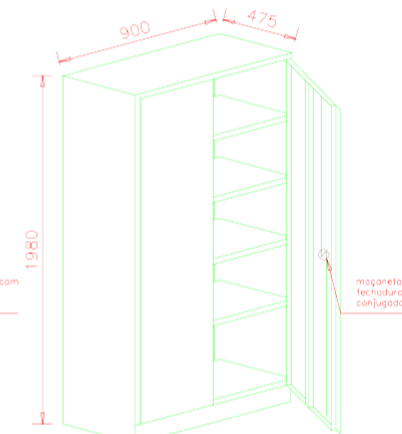

VISTA INTERNA - A

ESC....1:30

06 Níveis para Pasta Pendular
(57* Pastas por nível - 342 Pastas por Face)
*considerando 15 mm por Pasta

DETALHE FRONTAL

ESC....1:30

PA120 - "C"
SEM ESCALA

PA90 - "D"
SEM ESCALA