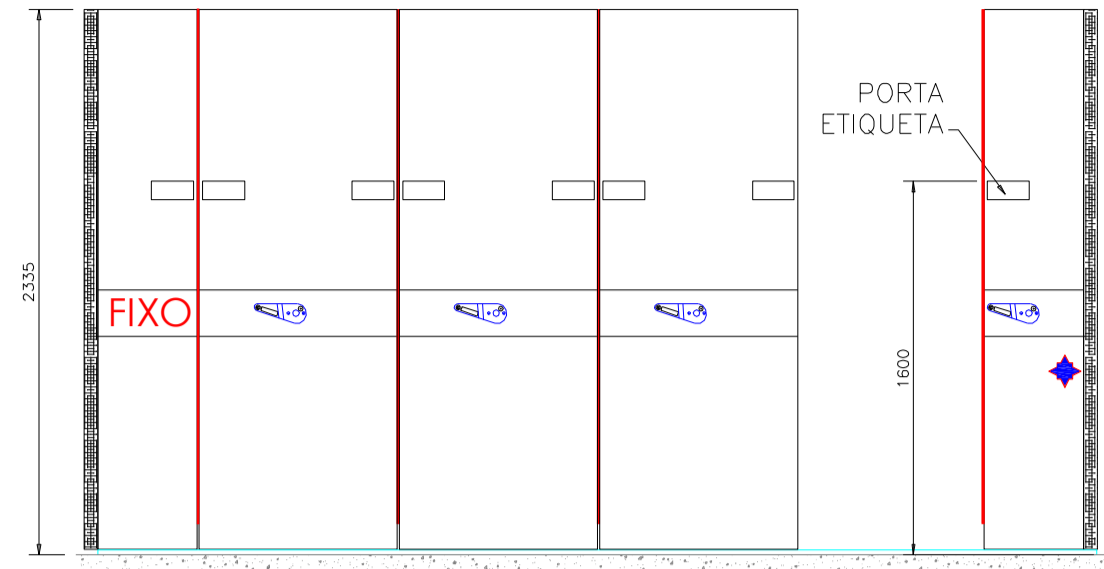

VISTA INTERNA - A

ESC....1:30

06 Níveis para Pasta Pendular
(57* Pastas por nível - 342 Pastas por Face)
*considerando 15 mm por Pasta

DETALHE FRONTAL

ESC....1:30

PA120 - "C"
SEM ESCALA

PA90 - "D"
SEM ESCALA

asta Pendular	Não Informado	2.736 unidades
Pasta Pendular	Não Informado	4.104* unidades
Pasta Pendular	Não Informado	8.208* unidades

P