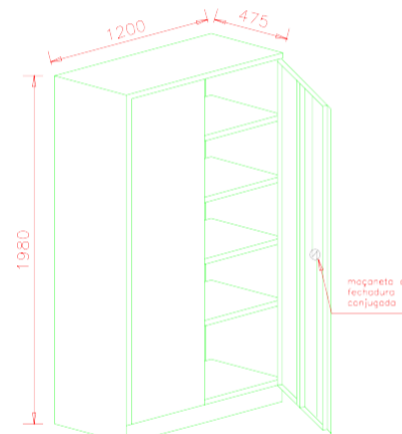

VISTA INTERNA - A

ESC....1:30

06 Níveis para Pasta Pendular
(57* Pastas por nível - 342 Pastas por Face)
*considerando 15 mm por Pasta

DETALHE FRONTAL

ESC....1:30

PA120 - "C"
SEM ESCALA

PA90 - "D"
SEM ESCALA