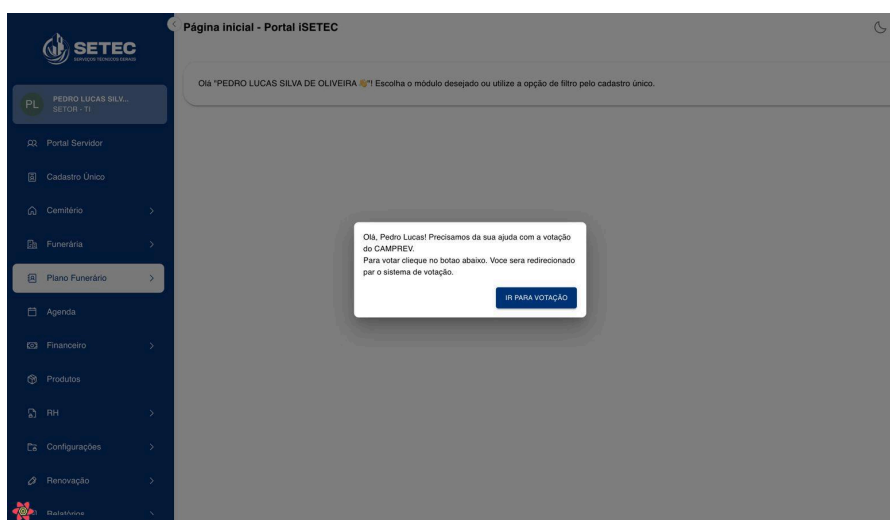

Manual do Sistema de Votação para O Conselho Deliberativo do Camprev Servidor Setec

Dezembro/2024

Este manual te ajudará a votar no conselho deliberativo do Camprev. O sistema de votação eletrônico garante acessibilidade, transparência e segurança, sem necessidade de deslocamento aos locais de votação.

Acesso à votação pelo Portal do Servidor da Setec

Entre no portal do servidor Setec: <https://i.setec.sp.gov.br/>

Insira seu email e senha e clique em entrar.

Acesso ao Portal do Servidor SETEC
Para logar, informe o seu email e senha

E-mail

Senha

[Redefinir senha](#)

ACESSAR

Clique no botão **Ir para a Votação**.

Acesso à votação

Ao abrir o sistema de votação, na tela inicial teremos um link para a votação aberta:

Ao clicar no ícone, o sistema mostrará as informações iniciais da votação: