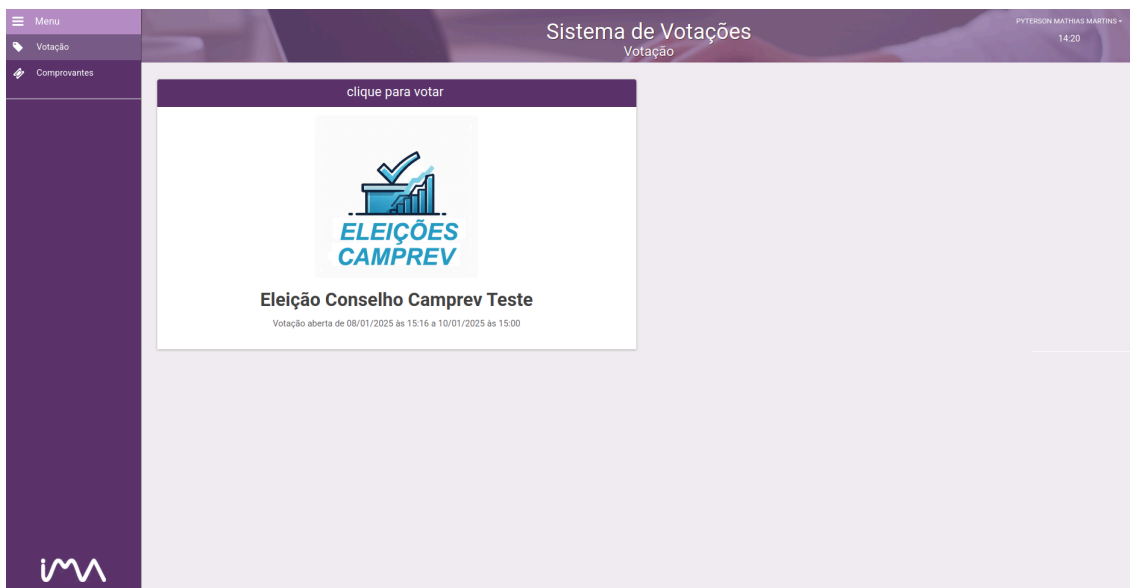

Acesso à votação pelo Portal do Servidor da Setec

Entre no portal do servidor Setec: <https://i.setec.sp.gov.br/>

Insira seu email e senha e clique em entrar.

Acesso ao Portal do Servidor SETEC
Para logar, informe o seu email e senha

E-mail

Senha

[Redefinir senha](#)

ACESSAR

Clique no botão **Ir para a Votação**.

Acesso à votação

Ao abrir o sistema de votação, na tela inicial teremos um link para a votação aberta:

Ao clicar no ícone, o sistema mostrará as informações iniciais da votação:

Leia atentamente as informações e clique no botão próximo passo

Aparecerão as informações dos candidatos:

VAGA: Conselheiro - Representante Ativos (escolha 1 candidato(s))

🔍 Pesquise pelo nome do candidato

Ordenar por Nome de A - Z

CLIQUE PARA VOTAR

Homem Aranha
Campinas

📘 informações extras

CLIQUE PARA VOTAR

Voto Em Branco

📘 informações extras

CLIQUE PARA VOTAR